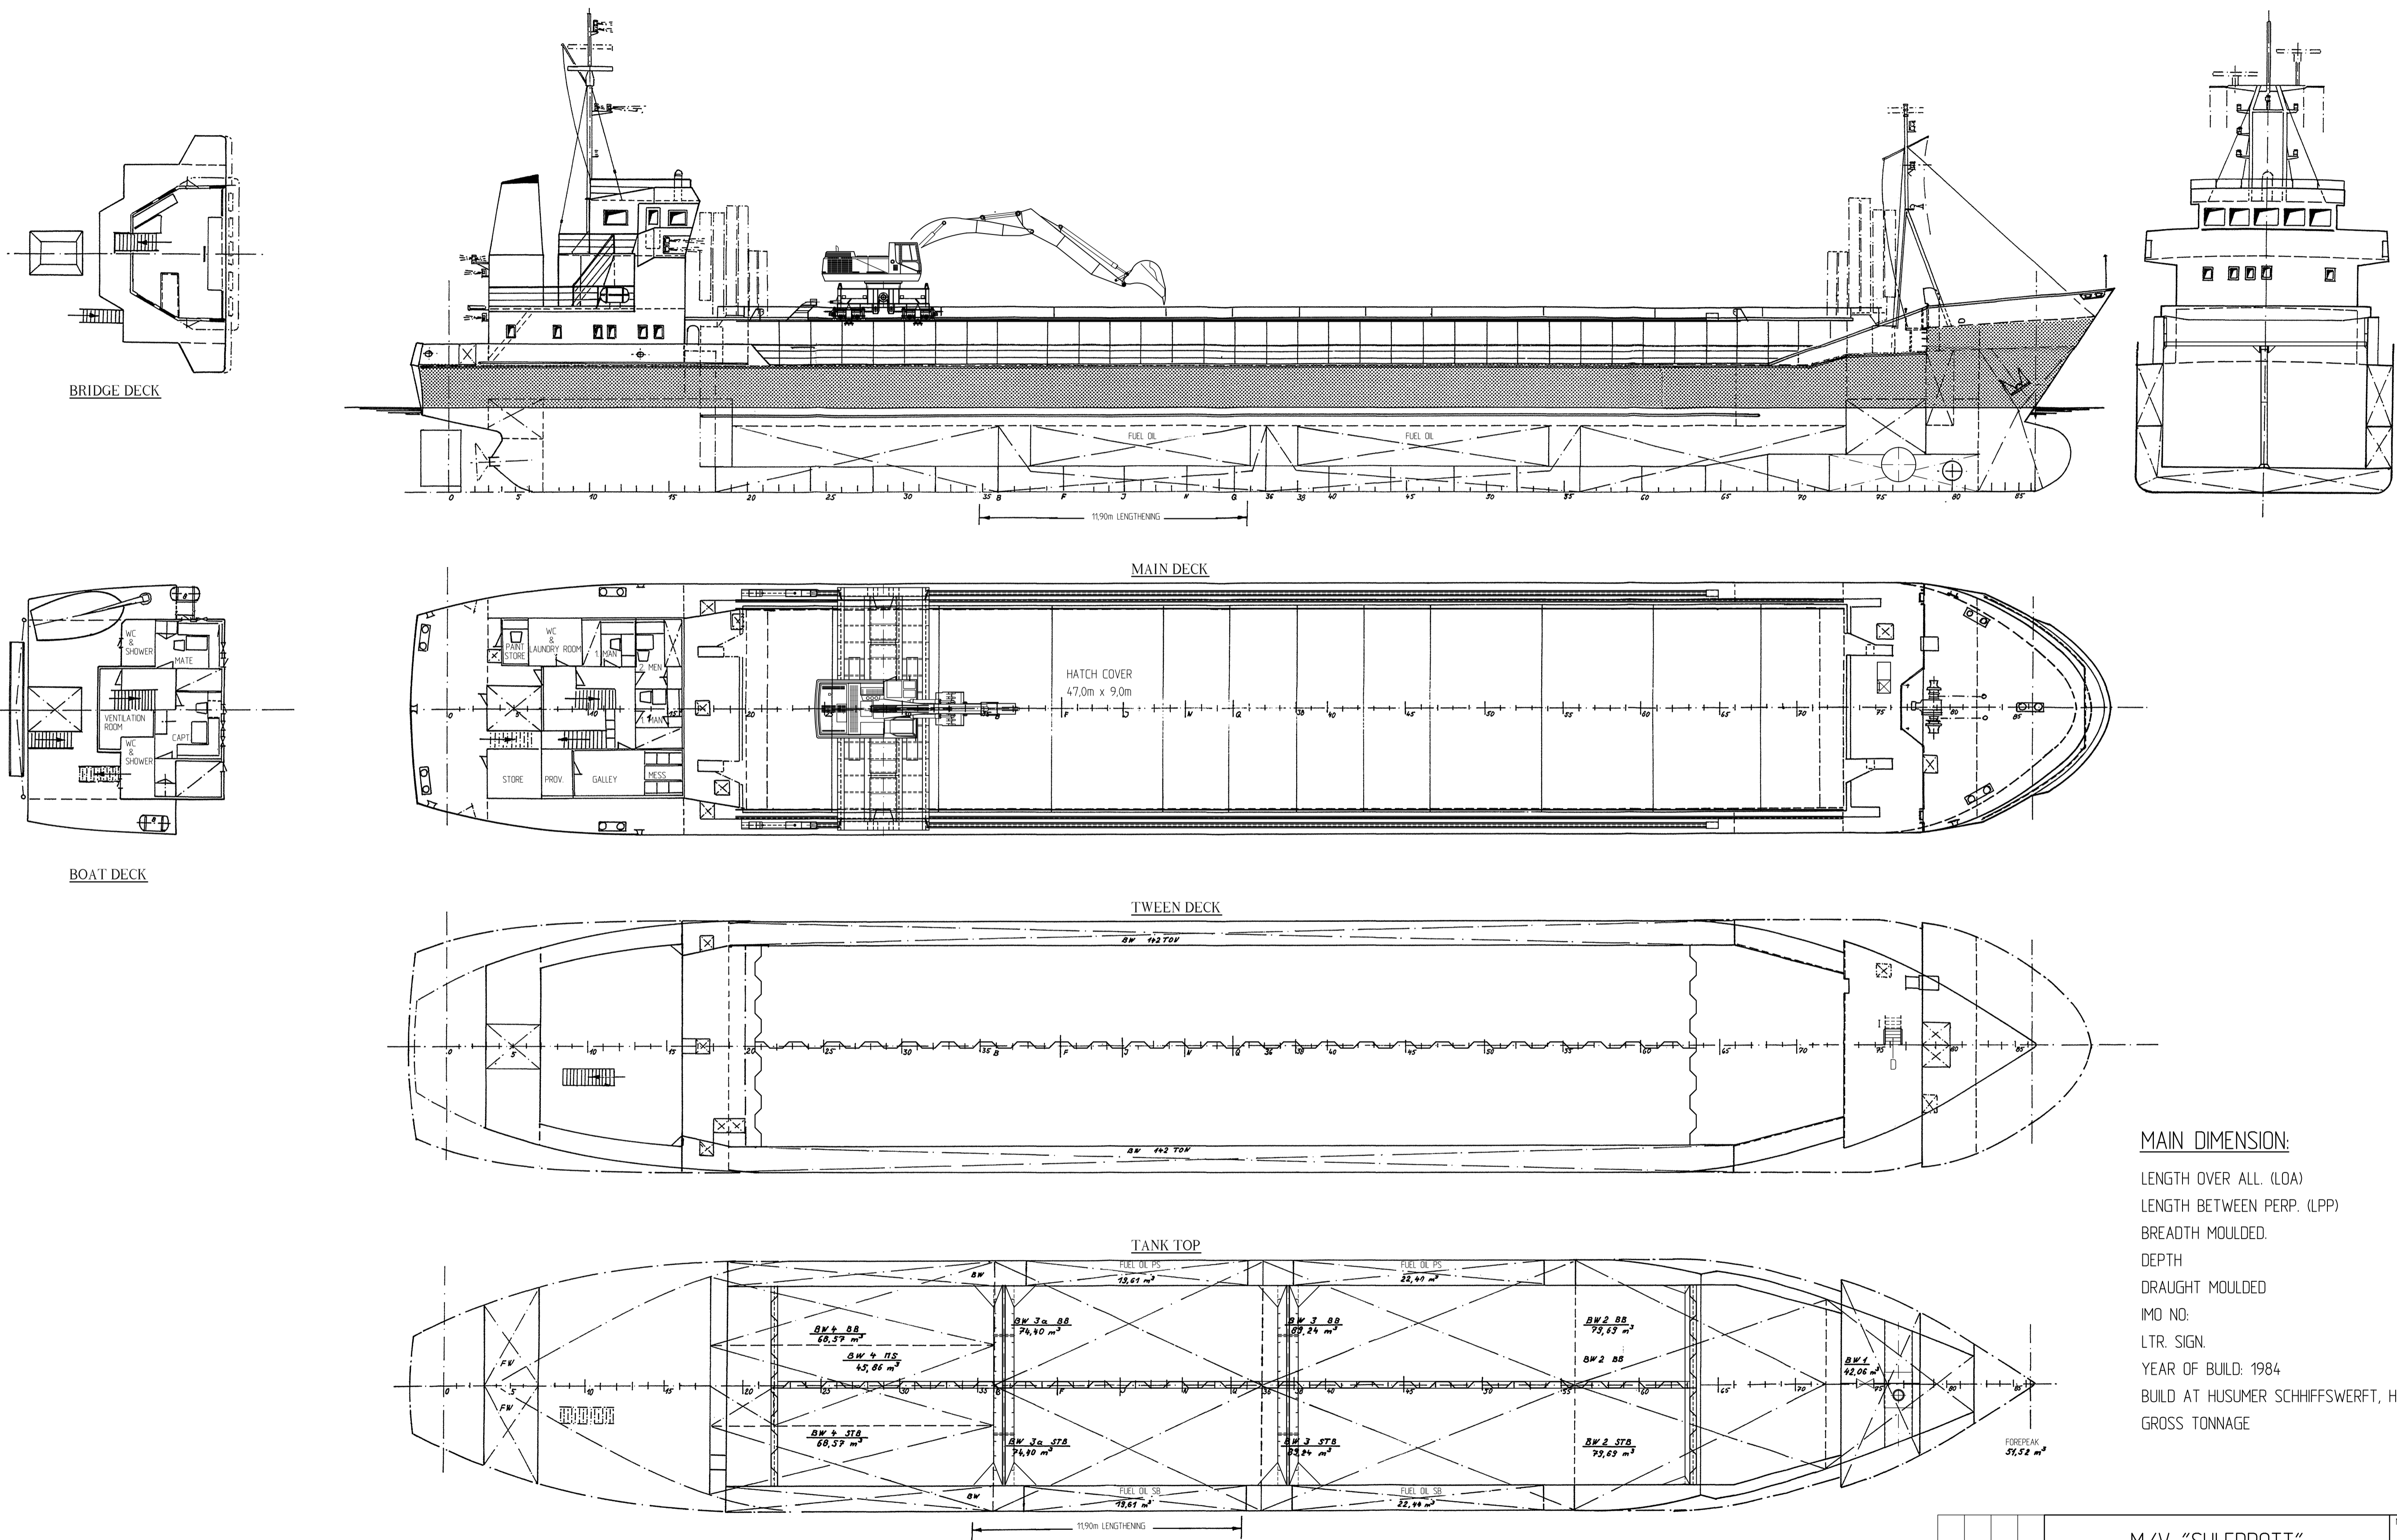

# M/V "SULEDROTT"

**MAIN DIMENSION:**

LENGTH OVER ALL. (LOA)	75,900 m
LENGTH BETWEEN PERP. (LPP)	70,400 m
BREADTH MOULDED.	11,300 m
DEPTH	5,700 m
DRAUGHT MOULDED	4,344 m
IMO NO.	8318063
LTR. SIGN.	L M Y G
YEAR OF BUILD:	1984
BUILD AT HUSUMER SCHIFFSWERFT, HUSUM	
GROSS TONNAGE	1525 GT

M/V "SULEDROTT" GENERALARRANGEMENT	Målestokk:	Tegn.:	0112.04
	1:150	TDT:	
 Postboks 162 - 4297 SKUDENESHAVN - Telefon 52 84 60 00 Telefax 52 84 60 01	Erstatning for:	Kontr.:	
		Erstatet av:	
			1915-170
			Finans: UÅ/SKIP/SULEDROTT/1915-170